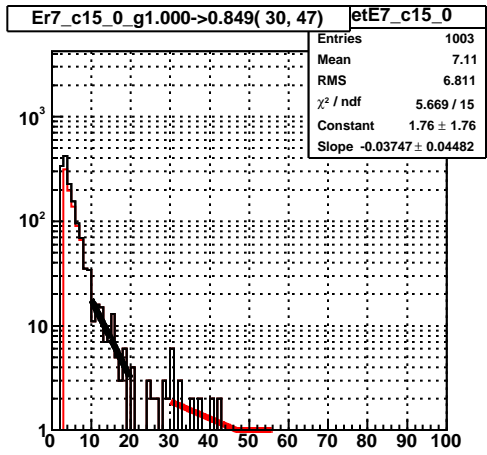

Er20_c8_0_g1.000->0.964(31, 61) | etE20_c8_0

Er21_c8_0_g1.000->0.965(95, 98)

DetE21_c8_0

Er22_c8_0_g1.000->0.889(31, 79)

etE22_c8_0

Er23_c8_0_g1.000->0.979(32, 60)

etE23_c8_0

Er30_c12_0_g1.000->0.000(0, 0)

Er30_c13_0_g1.000->0.000(0, 0)

Er31_c12_0_g1.000->0.000(0, 0)

Er27_c15_0_g1.000->0.000(0, 0)

DetE27_c15_0
Entries 680
Mean 7.887
RMS 9.14

Er27_c16_0_g1.000->0.000(0, 0)

DetE27_c16_0
Entries 0
Mean 0
RMS 0

Er28_c15_0_g1.000->0.000(0, 0)