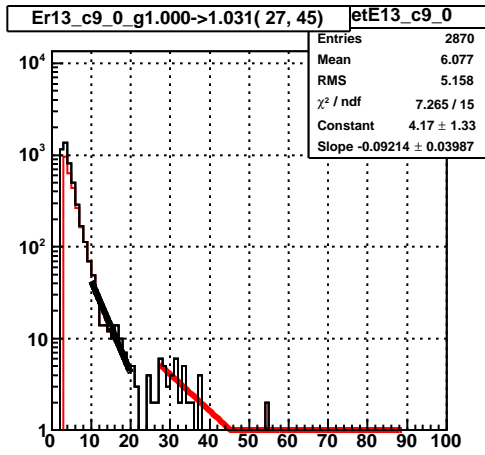

Er20_c8_0_g1.000->0.964(31, 61) | etE20_c8_0

Er21_c8_0_g1.000->0.965(95, 98)

DetE21_c8_0

Er22_c8_0_g1.000->0.889(31, 79)

etE22_c8_0

Er23_c8_0_g1.000->0.979(32, 60)

etE23_c8_0

Er30_c12_0_g1.000->0.000(0, 0)

Er30_c13_0_g1.000->0.000(0, 0)

Er31_c12_0_g1.000->0.000(0, 0)

Er27_c15_0_g1.000->0.000(0, 0)

DetE27_c15_0
Entries 680
Mean 7.887
RMS 9.14

Er27_c16_0_g1.000->0.000(0, 0)

DetE27_c16_0
Entries 0
Mean 0
RMS 0

Er28_c15_0_g1.000->0.000(0, 0)