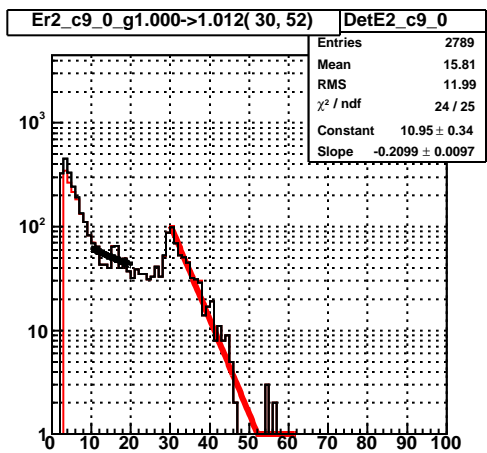

Er20_c8_0_g1.000->0.964(31, 61) | etE20_c8_0

Er21_c8_0_g1.000->0.965(95, 98)

DetE21_c8_0

Er22_c8_0_g1.000->0.889(31, 79)

etE22_c8_0

Er23_c8_0_g1.000->0.979(32, 60)

etE23_c8_0

Er30_c12_0_g1.000->0.000(0, 0)

Er30_c13_0_g1.000->0.000(0, 0)

Er31_c12_0_g1.000->0.000(0, 0)

Er27_c15_0_g1.000->0.000(0, 0)

DetE27_c15_0
Entries 680
Mean 7.887
RMS 9.14

Er27_c16_0_g1.000->0.000(0, 0)

DetE27_c16_0
Entries 0
Mean 0
RMS 0

Er28_c15_0_g1.000->0.000(0, 0)