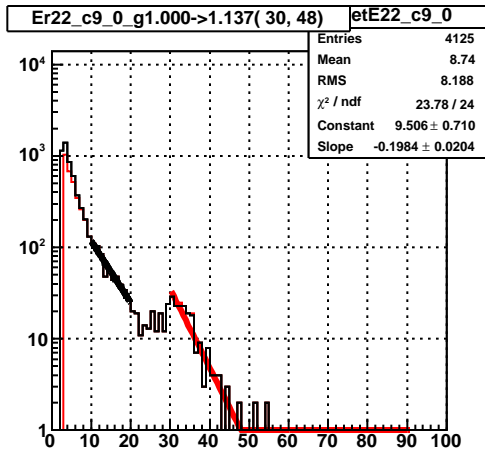

Er20_c8_0_g1.000->0.964(31, 61) | etE20_c8_0

Er21_c8_0_g1.000->0.965(95, 98)

DetE21_c8_0

Er22_c8_0_g1.000->0.889(31, 79)

etE22_c8_0

Er23_c8_0_g1.000->0.979(32, 60)

etE23_c8_0

Er30_c12_0_g1.000->0.000(0, 0)

Er30_c13_0_g1.000->0.000(0, 0)

Er31_c12_0_g1.000->0.000(0, 0)

Er27_c15_0_g1.000->0.000(0, 0)

DetE27_c15_0
Entries 680
Mean 7.887
RMS 9.14

Er27_c16_0_g1.000->0.000(0, 0)

DetE27_c16_0
Entries 0
Mean 0
RMS 0

Er28_c15_0_g1.000->0.000(0, 0)