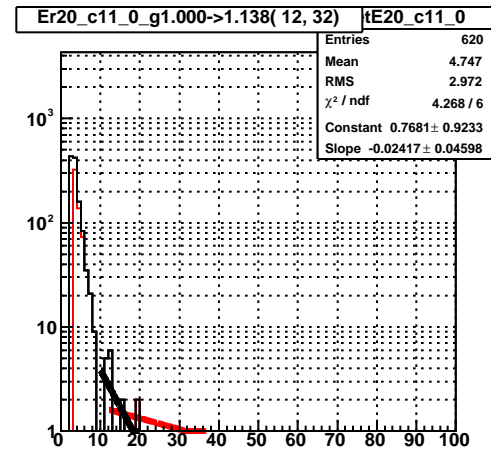

Er20_c8_0_g1.000->0.964(31, 61) | etE20_c8_0

Er21_c8_0_g1.000->0.965(95, 98)

DetE21_c8_0

Er22_c8_0_g1.000->0.889(31, 79)

etE22_c8_0

Er23_c8_0_g1.000->0.979(32, 60)

etE23_c8_0

Er30_c12_0_g1.000->0.000(0, 0)

Er30_c13_0_g1.000->0.000(0, 0)

Er31_c12_0_g1.000->0.000(0, 0)

Er27_c15_0_g1.000->0.000(0, 0)

DetE27_c15_0
Entries 680
Mean 7.887
RMS 9.14

Er27_c16_0_g1.000->0.000(0, 0)

DetE27_c16_0
Entries 0
Mean 0
RMS 0

Er28_c15_0_g1.000->0.000(0, 0)