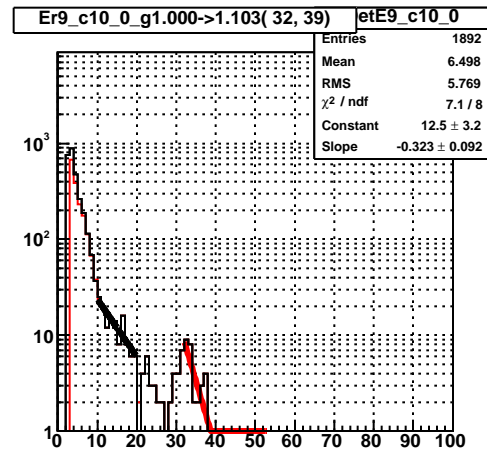

Er20_c8_0_g1.000->0.964(31, 61) | etE20_c8_0

Er21_c8_0_g1.000->0.965(95, 98)

DetE21_c8_0

Er22_c8_0_g1.000->0.889(31, 79)

etE22_c8_0

Er23_c8_0_g1.000->0.979(32, 60)

etE23_c8_0

Er30_c12_0_g1.000->0.000(0, 0)

Er30_c13_0_g1.000->0.000(0, 0)

Er31_c12_0_g1.000->0.000(0, 0)

Er27_c15_0_g1.000->0.000(0, 0)

DetE27_c15_0
Entries 680
Mean 7.887
RMS 9.14

Er27_c16_0_g1.000->0.000(0, 0)

DetE27_c16_0
Entries 0
Mean 0
RMS 0

Er28_c15_0_g1.000->0.000(0, 0)