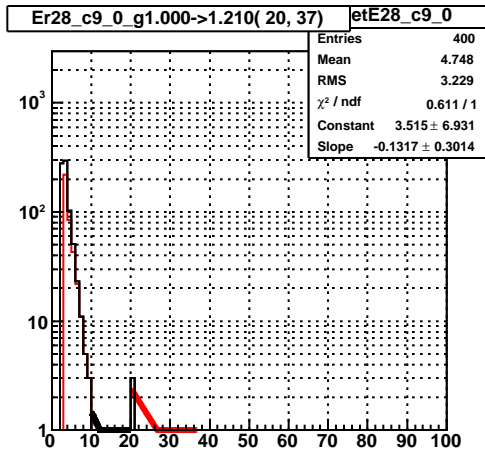

Er20_c8_0_g1.000->0.964(31, 61) | etE20_c8_0

Er21_c8_0_g1.000->0.965(95, 98)

DetE21_c8_0

Er22_c8_0_g1.000->0.889(31, 79)

etE22_c8_0

Er23_c8_0_g1.000->0.979(32, 60)

etE23_c8_0

Er30_c12_0_g1.000->0.000(0, 0)

Er30_c13_0_g1.000->0.000(0, 0)

Er31_c12_0_g1.000->0.000(0, 0)

Er27_c15_0_g1.000->0.000(0, 0)

DetE27_c15_0
Entries 680
Mean 7.887
RMS 9.14

Er27_c16_0_g1.000->0.000(0, 0)

DetE27_c16_0
Entries 0
Mean 0
RMS 0

Er28_c15_0_g1.000->0.000(0, 0)