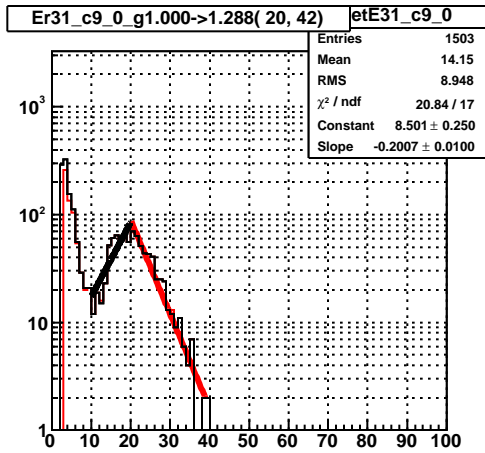

Er20_c8_0_g1.000->0.964(31, 61) | etE20_c8_0

Er21_c8_0_g1.000->0.965(95, 98)

DetE21_c8_0

Er22_c8_0_g1.000->0.889(31, 79)

etE22_c8_0

Er23_c8_0_g1.000->0.979(32, 60)

etE23_c8_0

Er30_c12_0_g1.000->0.000(0, 0)

Er30_c13_0_g1.000->0.000(0, 0)

Er31_c12_0_g1.000->0.000(0, 0)

Er27_c15_0_g1.000->0.000(0, 0)

DetE27_c15_0
Entries 680
Mean 7.887
RMS 9.14

Er27_c16_0_g1.000->0.000(0, 0)

DetE27_c16_0
Entries 0
Mean 0
RMS 0

Er28_c15_0_g1.000->0.000(0, 0)