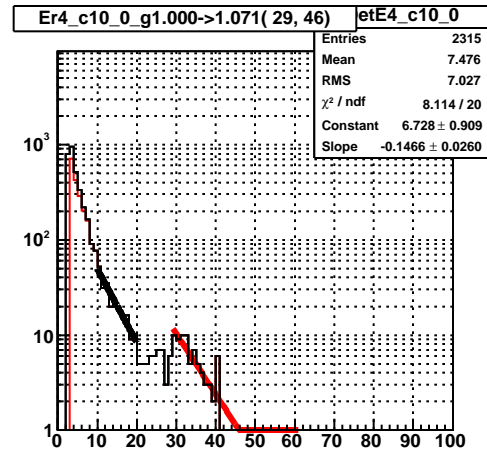

Er20_c8_0_g1.000->0.964(31, 61) | etE20_c8_0

Er21_c8_0_g1.000->0.965(95, 98)

DetE21_c8_0

Er22_c8_0_g1.000->0.889(31, 79)

etE22_c8_0

Er23_c8_0_g1.000->0.979(32, 60)

etE23_c8_0

Er30_c12_0_g1.000->0.000(0, 0)

Er30_c13_0_g1.000->0.000(0, 0)

Er31_c12_0_g1.000->0.000(0, 0)

Er27_c15_0_g1.000->0.000(0, 0)

DetE27_c15_0
Entries 680
Mean 7.887
RMS 9.14

Er27_c16_0_g1.000->0.000(0, 0)

DetE27_c16_0
Entries 0
Mean 0
RMS 0

Er28_c15_0_g1.000->0.000(0, 0)