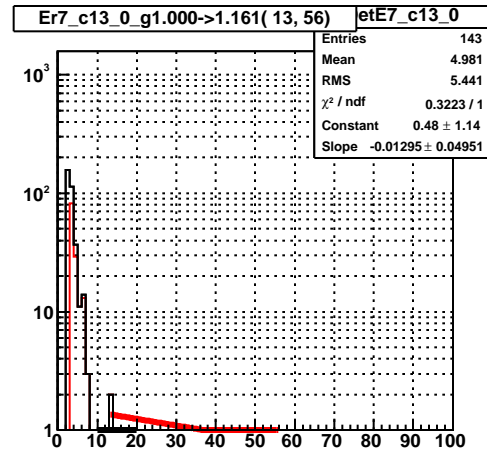

Er20_c8_0_g1.000->0.964(31, 61) | etE20_c8_0

Er21_c8_0_g1.000->0.965(95, 98)

DetE21_c8_0

Er22_c8_0_g1.000->0.889(31, 79)

etE22_c8_0

Er23_c8_0_g1.000->0.979(32, 60)

etE23_c8_0

Er30_c12_0_g1.000->0.000(0, 0)

Er30_c13_0_g1.000->0.000(0, 0)

Er31_c12_0_g1.000->0.000(0, 0)

Er27_c15_0_g1.000->0.000(0, 0)

DetE27_c15_0
Entries 680
Mean 7.887
RMS 9.14

Er27_c16_0_g1.000->0.000(0, 0)

DetE27_c16_0
Entries 0
Mean 0
RMS 0

Er28_c15_0_g1.000->0.000(0, 0)