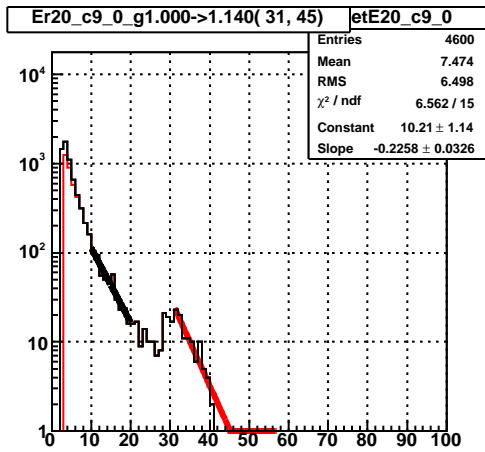

Er20_c8_0_g1.000->0.964(31, 61) | etE20_c8_0

Er21_c8_0_g1.000->0.965(95, 98)

DetE21_c8_0

Er22_c8_0_g1.000->0.889(31, 79)

etE22_c8_0

Er23_c8_0_g1.000->0.979(32, 60)

etE23_c8_0

Er30_c12_0_g1.000->0.000(0, 0)

Er30_c13_0_g1.000->0.000(0, 0)

Er31_c12_0_g1.000->0.000(0, 0)

Er27_c15_0_g1.000->0.000(0, 0)

DetE27_c15_0
Entries 680
Mean 7.887
RMS 9.14

Er27_c16_0_g1.000->0.000(0, 0)

DetE27_c16_0
Entries 0
Mean 0
RMS 0

Er28_c15_0_g1.000->0.000(0, 0)