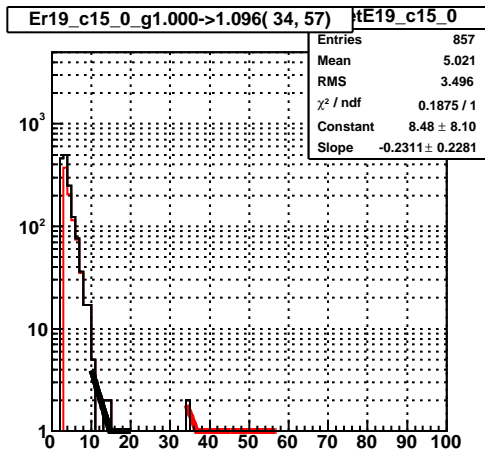

Er20_c8_0_g1.000->0.964(31, 61) | etE20_c8_0

Er21_c8_0_g1.000->0.965(95, 98)

DetE21_c8_0

Er22_c8_0_g1.000->0.889(31, 79)

etE22_c8_0

Er23_c8_0_g1.000->0.979(32, 60)

etE23_c8_0

Er30_c12_0_g1.000->0.000(0, 0)

Er30_c13_0_g1.000->0.000(0, 0)

Er31_c12_0_g1.000->0.000(0, 0)

Er27_c15_0_g1.000->0.000(0, 0)

DetE27_c15_0
Entries 680
Mean 7.887
RMS 9.14

Er27_c16_0_g1.000->0.000(0, 0)

DetE27_c16_0
Entries 0
Mean 0
RMS 0

Er28_c15_0_g1.000->0.000(0, 0)

DetE28_c15_0
Entries 0
Mean 0
RMS 0