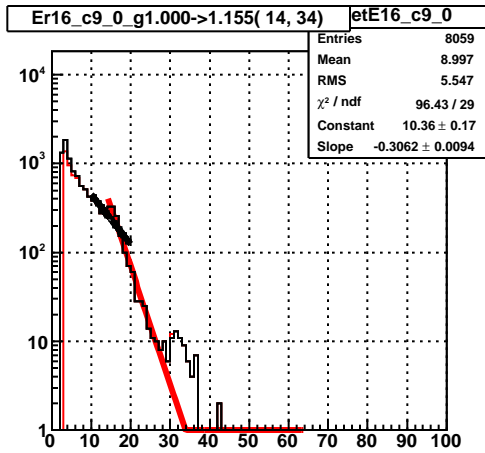

Er20_c8_0_g1.000->0.964(31, 61) | etE20_c8_0

Er21_c8_0_g1.000->0.965(95, 98)

DetE21_c8_0

Er22_c8_0_g1.000->0.889(31, 79)

etE22_c8_0

Er23_c8_0_g1.000->0.979(32, 60)

etE23_c8_0

Er30_c12_0_g1.000->0.000(0, 0)

Er30_c13_0_g1.000->0.000(0, 0)

Er31_c12_0_g1.000->0.000(0, 0)

Er27_c15_0_g1.000->0.000(0, 0)

DetE27_c15_0
Entries 680
Mean 7.887
RMS 9.14

Er27_c16_0_g1.000->0.000(0, 0)

DetE27_c16_0
Entries 0
Mean 0
RMS 0

Er28_c15_0_g1.000->0.000(0, 0)