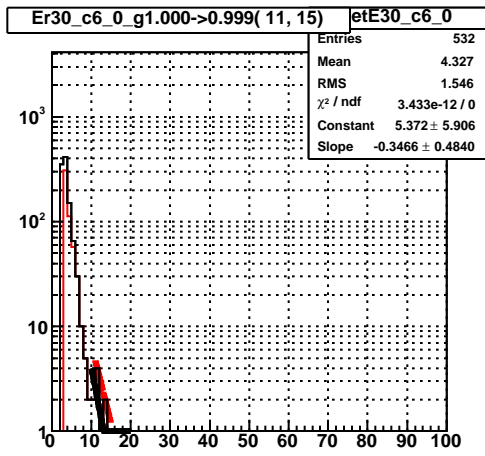

Er20_c8_0_g1.000->0.964(31, 61) | etE20_c8_0

Er21_c8_0_g1.000->0.965(95, 98)

DetE21_c8_0

Er22_c8_0_g1.000->0.889(31, 79)

etE22_c8_0

Er23_c8_0_g1.000->0.979(32, 60)

etE23_c8_0

Er30_c12_0_g1.000->0.000(0, 0)

Er30_c13_0_g1.000->0.000(0, 0)

Er31_c12_0_g1.000->0.000(0, 0)

Er27_c15_0_g1.000->0.000(0, 0)

DetE27_c15_0
Entries 680
Mean 7.887
RMS 9.14

Er27_c16_0_g1.000->0.000(0, 0)

DetE27_c16_0
Entries 0
Mean 0
RMS 0

Er28_c15_0_g1.000->0.000(0, 0)