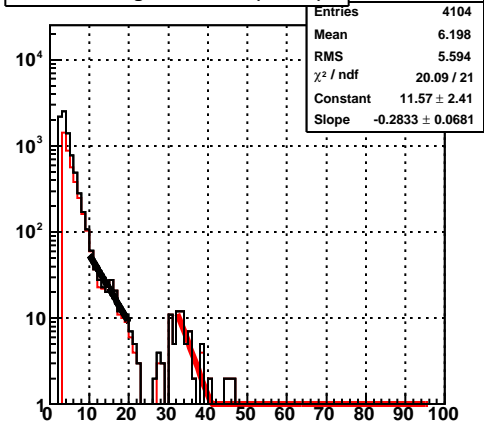

Er15_c8_0_g1.000->1.082(31, 49) etE15_c8_0

Er16_c8_0_g1.000->1.094(15, 44) etE16_c8_0

Er17_c8_0_g1.000->1.135(31, 47) etE17_c8_0

Er18_c8_0_g1.000->1.074(32, 41) | etE18_c8_0

Er19_c8_0_g1.000->1.017(31, 50) | etE19_c8_0

Er20_c8_0_g1.000->0.964(31, 61) | etE20_c8_0

Er21_c8_0_g1.000->0.965(95, 98)

DetE21_c8_0

Er22_c8_0_g1.000->0.889(31, 79)

etE22_c8_0

Er23_c8_0_g1.000->0.979(32, 60)

etE23_c8_0

Er30_c12_0_g1.000->0.000(0, 0)

Er30_c13_0_g1.000->0.000(0, 0)

Er31_c12_0_g1.000->0.000(0, 0)

Er27_c15_0_g1.000->0.000(0, 0)

DetE27_c15_0
Entries 680
Mean 7.887
RMS 9.14

Er27_c16_0_g1.000->0.000(0, 0)

DetE27_c16_0
Entries 0
Mean 0
RMS 0

Er28_c15_0_g1.000->0.000(0, 0)