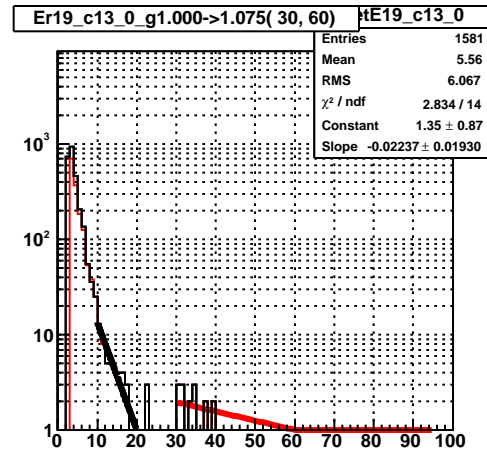

Er20_c8_0_g1.000->0.964(31, 61) | etE20_c8_0

Er21_c8_0_g1.000->0.965(95, 98)

DetE21_c8_0

Er22_c8_0_g1.000->0.889(31, 79)

etE22_c8_0

Er23_c8_0_g1.000->0.979(32, 60)

etE23_c8_0

Er30_c12_0_g1.000->0.000(0, 0)

Er30_c13_0_g1.000->0.000(0, 0)

Er31_c12_0_g1.000->0.000(0, 0)

Er27_c15_0_g1.000->0.000(0, 0)

DetE27_c15_0
Entries 680
Mean 7.887
RMS 9.14

Er27_c16_0_g1.000->0.000(0, 0)

DetE27_c16_0
Entries 0
Mean 0
RMS 0

Er28_c15_0_g1.000->0.000(0, 0)