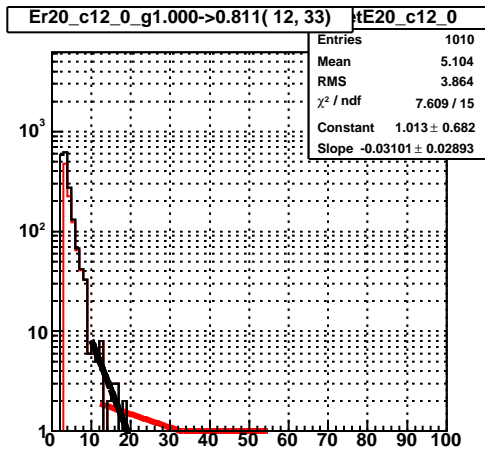

Er20_c8_0_g1.000->0.964(31, 61) | etE20_c8_0

Er21_c8_0_g1.000->0.965(95, 98)

DetE21_c8_0

Er22_c8_0_g1.000->0.889(31, 79)

etE22_c8_0

Er23_c8_0_g1.000->0.979(32, 60)

etE23_c8_0

Er30_c12_0_g1.000->0.000(0, 0)

Er30_c13_0_g1.000->0.000(0, 0)

Er31_c12_0_g1.000->0.000(0, 0)

Er27_c15_0_g1.000->0.000(0, 0)

DetE27_c15_0
Entries 680
Mean 7.887
RMS 9.14

Er27_c16_0_g1.000->0.000(0, 0)

DetE27_c16_0
Entries 0
Mean 0
RMS 0

Er28_c15_0_g1.000->0.000(0, 0)