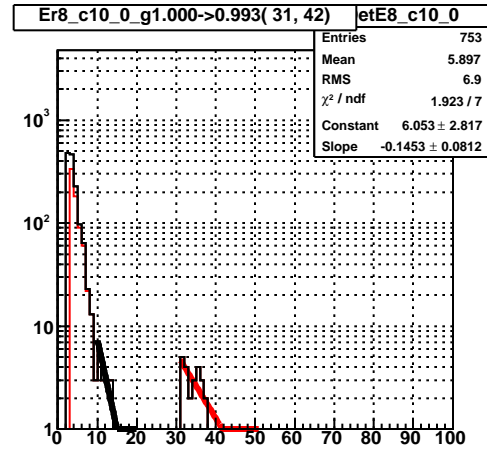

Er20_c8_0_g1.000->0.964(31, 61) | etE20_c8_0

Er21_c8_0_g1.000->0.965(95, 98)

DetE21_c8_0

Er22_c8_0_g1.000->0.889(31, 79)

etE22_c8_0

Er23_c8_0_g1.000->0.979(32, 60)

etE23_c8_0

Er30_c12_0_g1.000->0.000(0, 0)

Er30_c13_0_g1.000->0.000(0, 0)

Er31_c12_0_g1.000->0.000(0, 0)

Er27_c15_0_g1.000->0.000(0, 0)

DetE27_c15_0
Entries 680
Mean 7.887
RMS 9.14

Er27_c16_0_g1.000->0.000(0, 0)

DetE27_c16_0
Entries 0
Mean 0
RMS 0

Er28_c15_0_g1.000->0.000(0, 0)