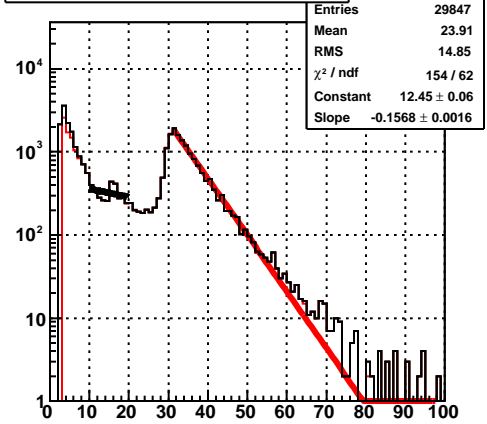

Er20_c8_0_g1.000->0.964(31, 61) | etE20_c8_0

Er21_c8_0_g1.000->0.965(95, 98)

DetE21_c8_0

Er22_c8_0_g1.000->0.889(31, 79)

etE22_c8_0

Er23_c8_0_g1.000->0.979(32, 60)

etE23_c8_0

Er30_c12_0_g1.000->0.000(0, 0)

Er30_c13_0_g1.000->0.000(0, 0)

Er31_c12_0_g1.000->0.000(0, 0)

Er27_c15_0_g1.000->0.000(0, 0)

DetE27_c15_0
Entries 680
Mean 7.887
RMS 9.14

Er27_c16_0_g1.000->0.000(0, 0)

DetE27_c16_0
Entries 0
Mean 0
RMS 0

Er28_c15_0_g1.000->0.000(0, 0)