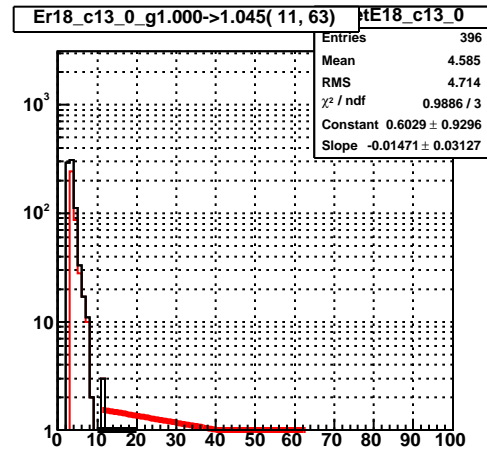

Er20_c8_0_g1.000->0.964(31, 61) | etE20_c8_0

Er21_c8_0_g1.000->0.965(95, 98)

DetE21_c8_0

Er22_c8_0_g1.000->0.889(31, 79)

etE22_c8_0

Er23_c8_0_g1.000->0.979(32, 60)

etE23_c8_0

Er30_c12_0_g1.000->0.000(0, 0)

Er30_c13_0_g1.000->0.000(0, 0)

Er31_c12_0_g1.000->0.000(0, 0)

Er27_c15_0_g1.000->0.000(0, 0)

DetE27_c15_0
Entries 680
Mean 7.887
RMS 9.14

Er27_c16_0_g1.000->0.000(0, 0)

DetE27_c16_0
Entries 0
Mean 0
RMS 0

Er28_c15_0_g1.000->0.000(0, 0)