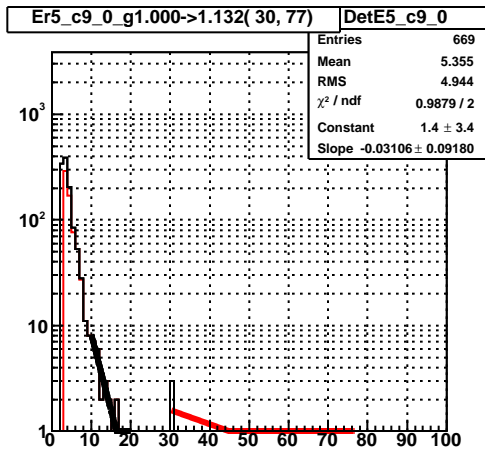

Er20_c8_0_g1.000->0.964(31, 61) | etE20_c8_0

Er21_c8_0_g1.000->0.965(95, 98)

DetE21_c8_0

Er22_c8_0_g1.000->0.889(31, 79)

etE22_c8_0

Er23_c8_0_g1.000->0.979(32, 60)

etE23_c8_0

Er30_c12_0_g1.000->0.000(0, 0)

Er30_c13_0_g1.000->0.000(0, 0)

Er31_c12_0_g1.000->0.000(0, 0)

Er27_c15_0_g1.000->0.000(0, 0)

DetE27_c15_0
Entries 680
Mean 7.887
RMS 9.14

Er27_c16_0_g1.000->0.000(0, 0)

DetE27_c16_0
Entries 0
Mean 0
RMS 0

Er28_c15_0_g1.000->0.000(0, 0)