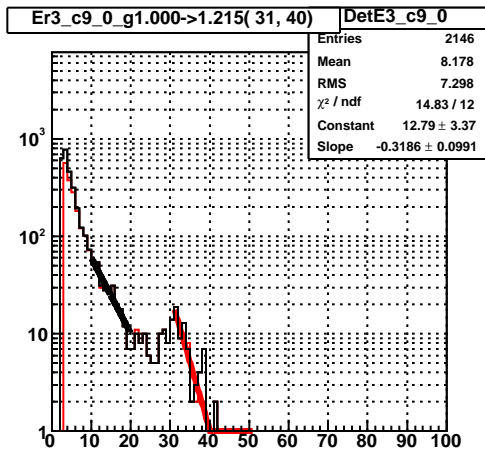

Er20_c8_0_g1.000->0.964(31, 61) | etE20_c8_0

Er21_c8_0_g1.000->0.965(95, 98)

DetE21_c8_0

Er22_c8_0_g1.000->0.889(31, 79)

etE22_c8_0

Er23_c8_0_g1.000->0.979(32, 60)

etE23_c8_0

Er30_c12_0_g1.000->0.000(0, 0)

Er30_c13_0_g1.000->0.000(0, 0)

Er31_c12_0_g1.000->0.000(0, 0)

Er27_c15_0_g1.000->0.000(0, 0)

DetE27_c15_0
Entries 680
Mean 7.887
RMS 9.14

Er27_c16_0_g1.000->0.000(0, 0)

DetE27_c16_0
Entries 0
Mean 0
RMS 0

Er28_c15_0_g1.000->0.000(0, 0)