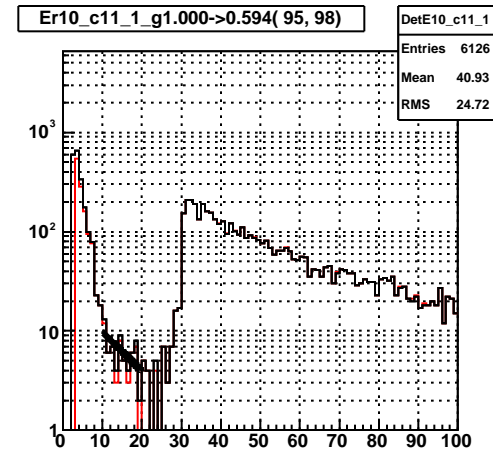

Er20_c8_1_g1.000->1.250(33, 45) etE20_c8_1

Er30_c12_1_g1.000->1.198(0, 75)

Er30_c13_1_g1.000->0.000(0, 0)

Er31_c12_1_g1.000->0.000(0, 0)

Er5_c15_1_g1.000->0.000(0, 0)

DetE5_c15_1