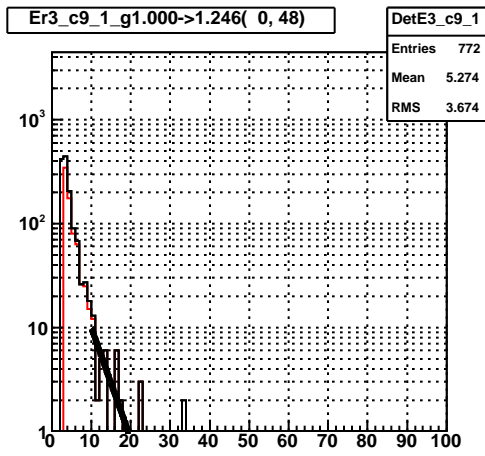

Er20_c8_1_g1.000->1.250(33, 45) etE20_c8_1

Er30_c12_1_g1.000->1.198(0, 75)

Er30_c13_1_g1.000->0.000(0, 0)

Er31_c12_1_g1.000->0.000(0, 0)

Er5_c15_1_g1.000->0.000(0, 0)

DetE5_c15_1