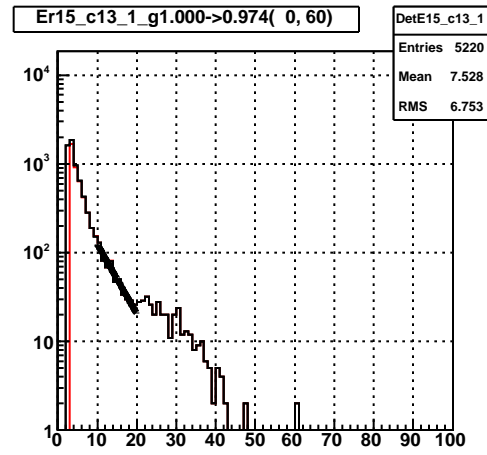

Er20_c8_1_g1.000->1.250(33, 45) etE20_c8_1

Er30_c12_1_g1.000->1.198(0, 75)

Er30_c13_1_g1.000->0.000(0, 0)

Er31_c12_1_g1.000->0.000(0, 0)

Er5_c15_1_g1.000->0.000(0, 0)

DetE5_c15_1