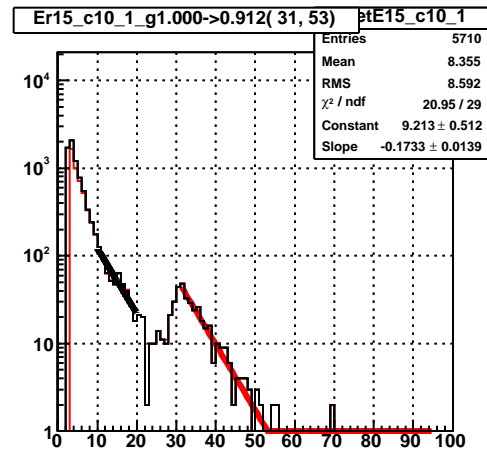

Er20_c8_1_g1.000->1.250(33, 45) etE20_c8_1

Er30_c12_1_g1.000->1.198(0, 75)

Er30_c13_1_g1.000->0.000(0, 0)

Er31_c12_1_g1.000->0.000(0, 0)

Er5_c15_1_g1.000->0.000(0, 0)

DetE5_c15_1