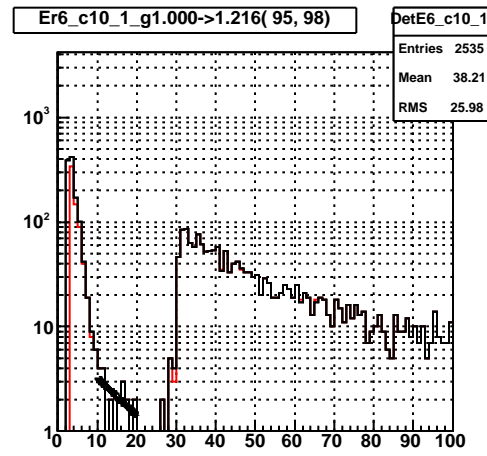

Er20_c8_1_g1.000->1.250(33, 45) etE20_c8_1

Er30_c12_1_g1.000->1.198(0, 75)

Er30_c13_1_g1.000->0.000(0, 0)

Er31_c12_1_g1.000->0.000(0, 0)

Er5_c15_1_g1.000->0.000(0, 0)

DetE5_c15_1