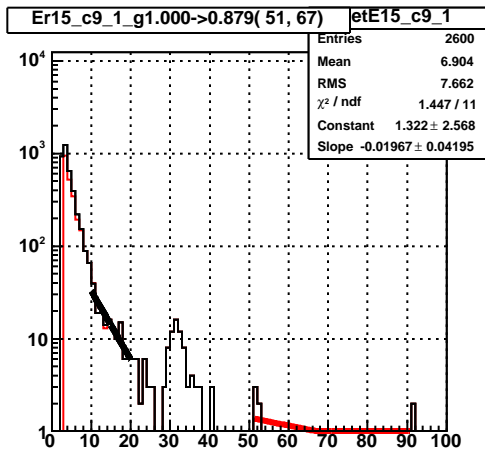

Er20_c8_1_g1.000->1.250(33, 45) etE20_c8_1

Er30_c12_1_g1.000->1.198(0, 75)

Er30_c13_1_g1.000->0.000(0, 0)

Er31_c12_1_g1.000->0.000(0, 0)

Er5_c15_1_g1.000->0.000(0, 0)

DetE5_c15_1