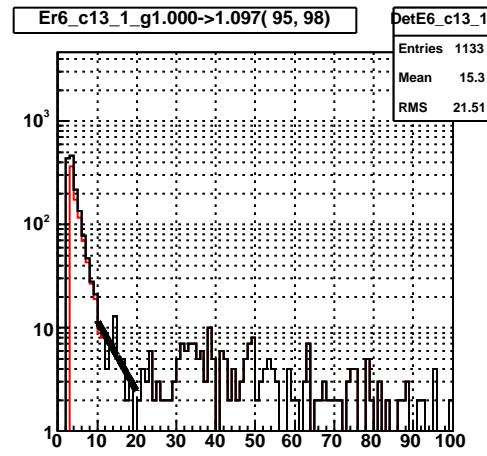

Er20_c8_1_g1.000->1.250(33, 45) etE20_c8_1

Er30_c12_1_g1.000->1.198(0, 75)

Er30_c13_1_g1.000->0.000(0, 0)

Er31_c12_1_g1.000->0.000(0, 0)

Er5_c15_1_g1.000->0.000(0, 0)

DetE5_c15_1