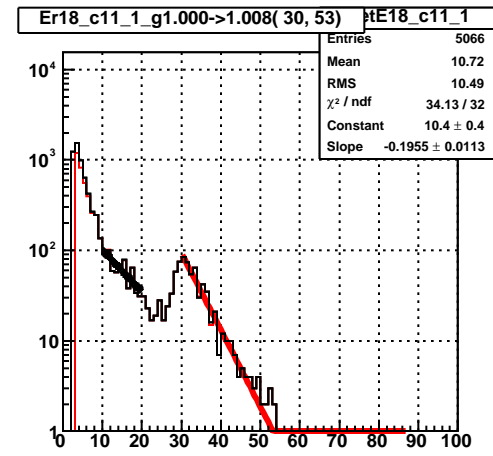

Er20_c8_1_g1.000->1.250(33, 45) etE20_c8_1

Er30_c12_1_g1.000->1.198(0, 75)

Er30_c13_1_g1.000->0.000(0, 0)

Er31_c12_1_g1.000->0.000(0, 0)

Er5_c15_1_g1.000->0.000(0, 0)

DetE5_c15_1