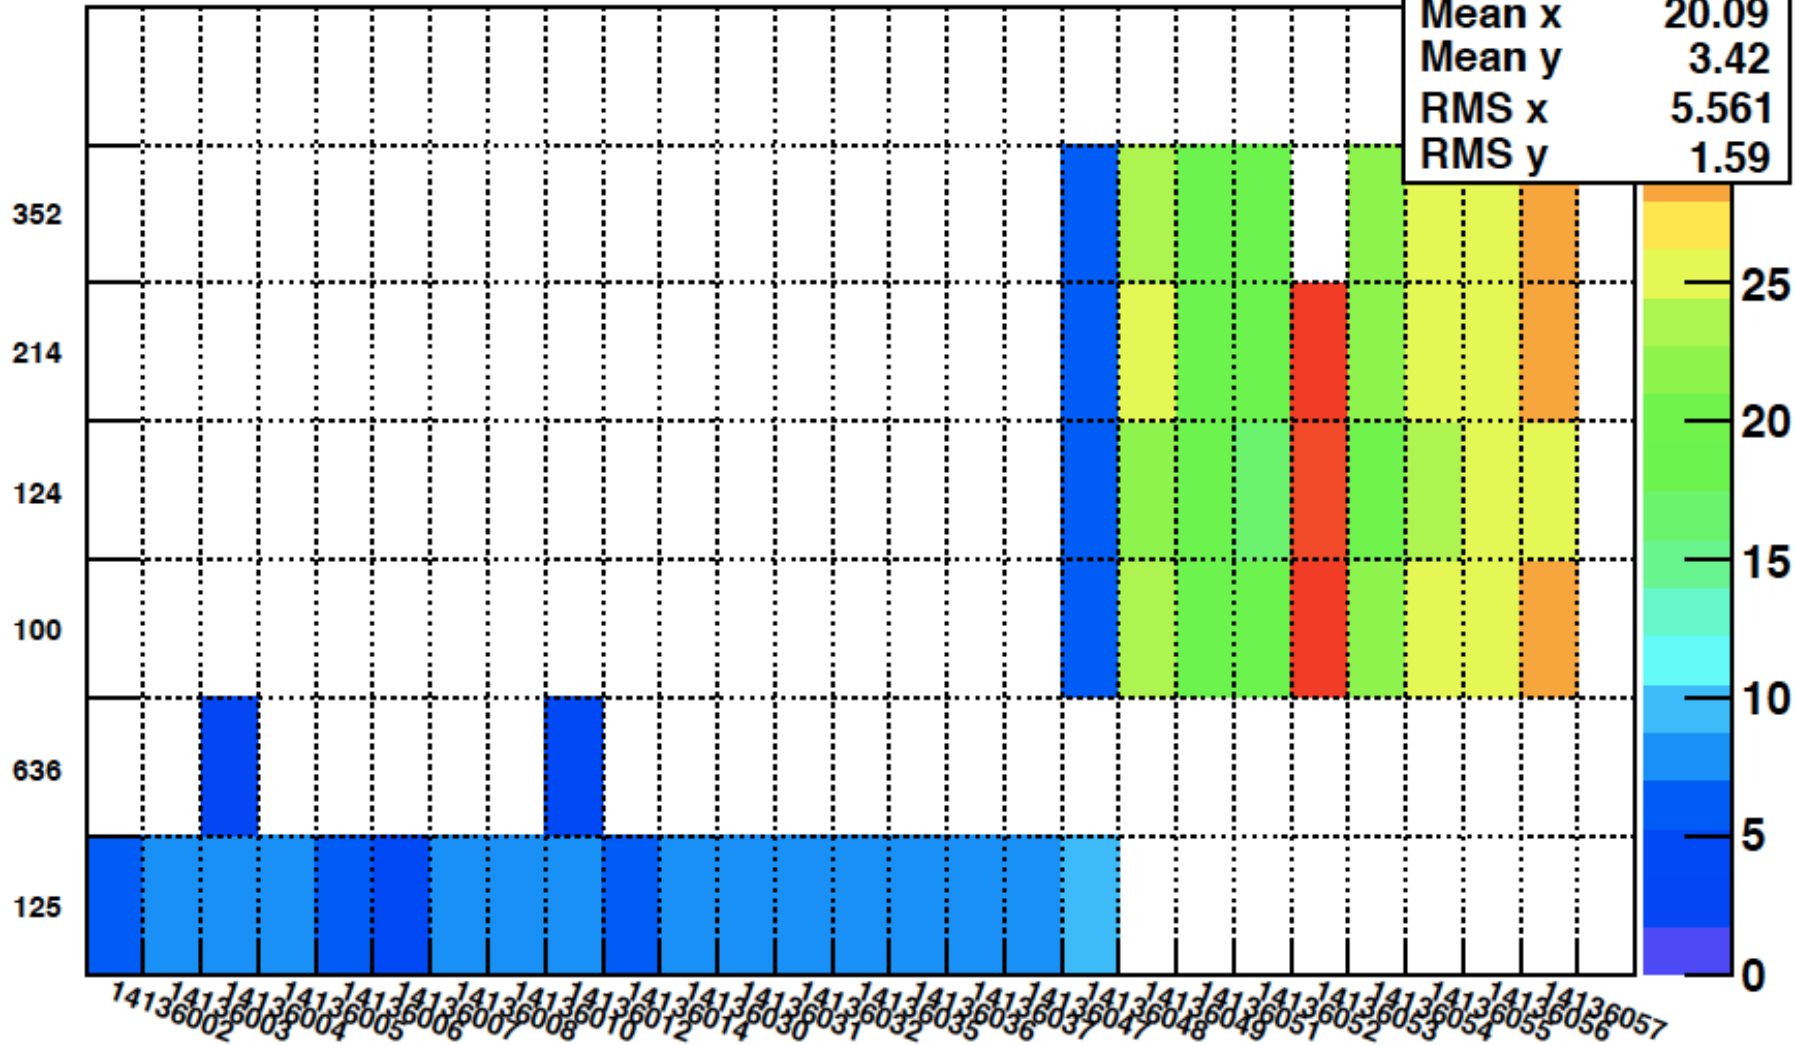

ETrecap

ETrecap	
Entries	55
Mean x	20.09
Mean y	3.42
RMS x	5.561
RMS y	1.59

Hot Tower ID

Thu May 16 23:21:22 2013

Run Number