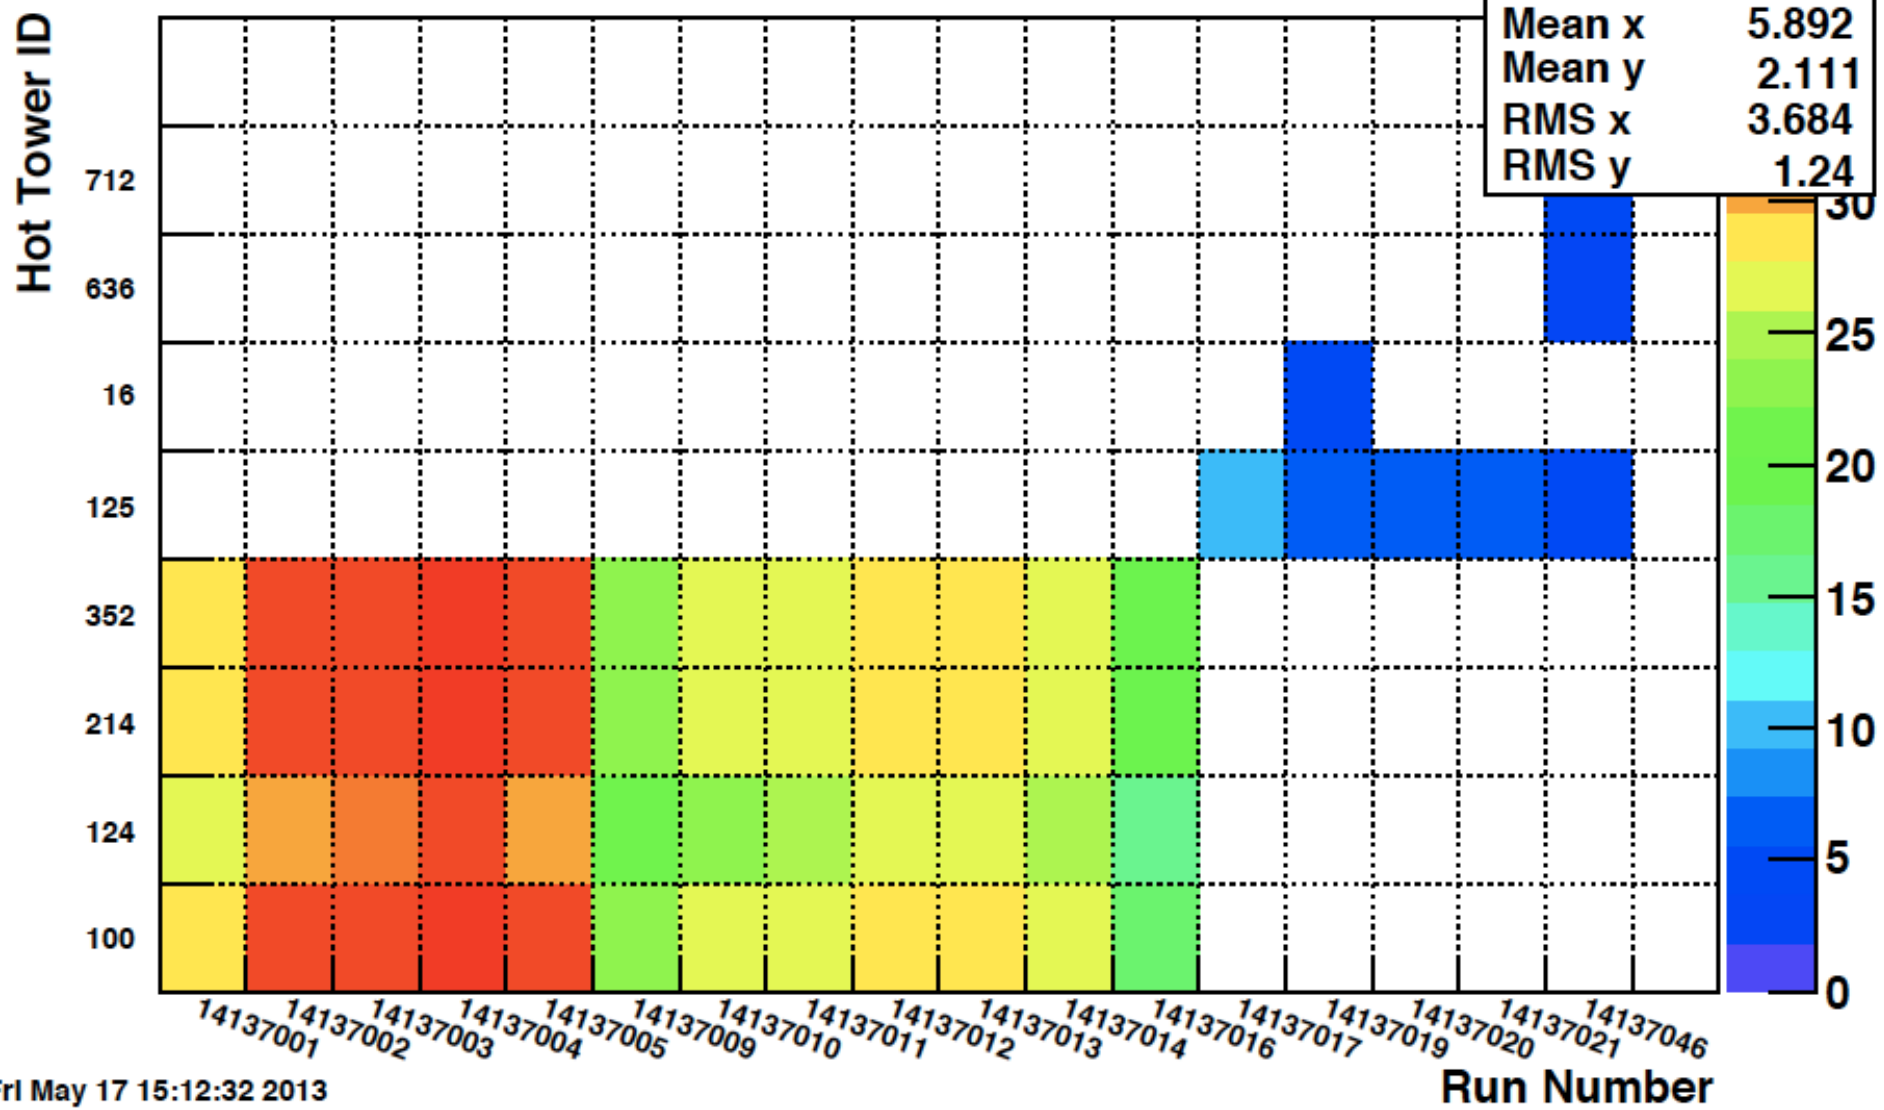

ETrecap

ETrecap	
Entries	56
Mean x	5.892
Mean y	2.111
RMS x	3.684
RMS y	1.24

Fri May 17 15:12:32 2013