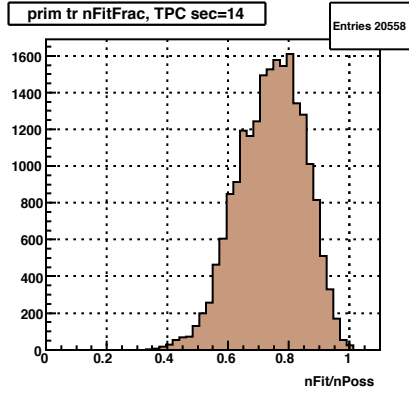

Entries 22935

prim tr nFitP, TPC sec=5

Entries 23633

prim tr nFitP, TPC sec=6

Entries 22414

prim tr nFitP, TPC sec=7

Entries 22671

prim tr nFitP, TPC sec=8

Entries 22780

prim tr nFitP, TPC sec=9

Entries 23550

prim tr nFitP, TPC sec=10

Entries 23688

prim tr nFitP, TPC sec=11

Entries 23864

prim tr nFitP, TPC sec=12

Entries 23426

Barrel: lastHit on track

Entries 346743

lastHit, accepted, TPC sec=1

Entries 15742