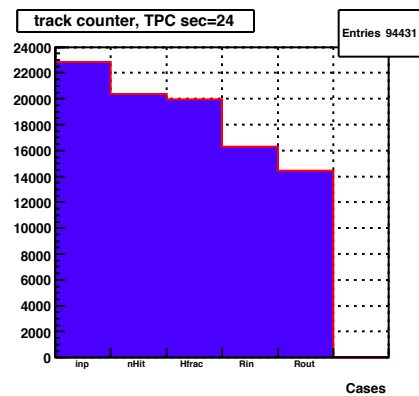

--

prim tr nFitP, TPC sec=1

Entries 23803

prim tr nFitP, TPC sec=2

Entries 23615

prim tr nFitP, TPC sec=3

Entries 20864

prim tr nFitP, TPC sec=4

Entries 22935

prim tr nFitP, TPC sec=5

Entries 23633

prim tr nFitP, TPC sec=6

Entries 22414

prim tr nFitP, TPC sec=7

Entries 22671

prim tr nFitP, TPC sec=8

Entries 22780

prim tr nFitP, TPC sec=9

Entries 23550

prim tr nFitP, TPC sec=10

Entries 23688

prim tr nFitP, TPC sec=11

Entries 23864

prim tr nFitP, TPC sec=12

Entries 23426

Barrel: lastHit on track

Entries 346743

lastHit, accepted, TPC sec=1

Entries 15742