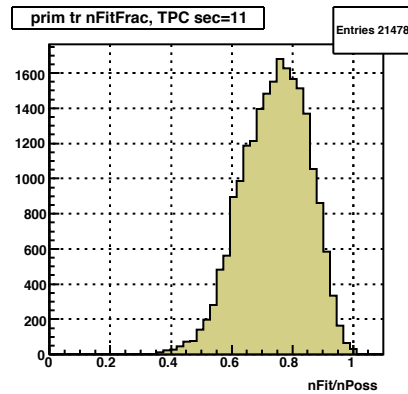

Entries 22935

prim tr nFitP, TPC sec=5

Entries 23633

prim tr nFitP, TPC sec=6

Entries 22414

prim tr nFitP, TPC sec=7

Entries 22671

prim tr nFitP, TPC sec=8

Entries 22780

prim tr nFitP, TPC sec=9

Entries 23550

prim tr nFitP, TPC sec=10

Entries 23688

prim tr nFitP, TPC sec=11

Entries 23864

prim tr nFitP, TPC sec=12

Entries 23426

Barrel: lastHit on track

Entries 346743

lastHit, accepted, TPC sec=1

Entries 15742