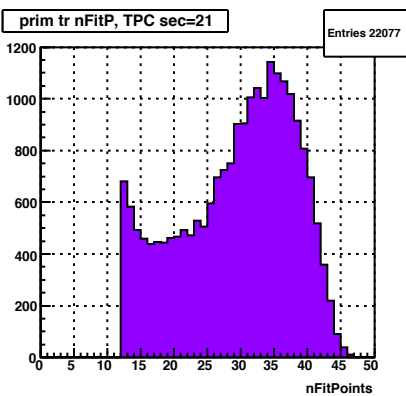

--

prim tr nFitP, TPC sec=1

Entries 23803

prim tr nFitP, TPC sec=2

Entries 23615

prim tr nFitP, TPC sec=3

Entries 20864

prim tr nFitP, TPC sec=4

Entries 22935

prim tr nFitP, TPC sec=5

Entries 23633

prim tr nFitP, TPC sec=6

Entries 22414

prim tr nFitP, TPC sec=7

Entries 22671

prim tr nFitP, TPC sec=8

Entries 22780

prim tr nFitP, TPC sec=9

Entries 23550

prim tr nFitP, TPC sec=10

Entries 23688

prim tr nFitP, TPC sec=11

Entries 23864

prim tr nFitP, TPC sec=12

Entries 23426

Barrel: lastHit on track

Entries 346743

lastHit, accepted, TPC sec=1

Entries 15742