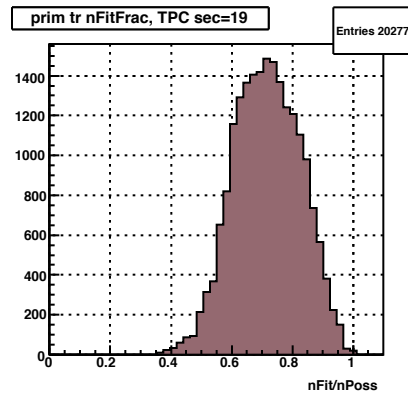

Entries 22935

prim tr nFitP, TPC sec=5

Entries 23633

prim tr nFitP, TPC sec=6

Entries 22414

prim tr nFitP, TPC sec=7

Entries 22671

prim tr nFitP, TPC sec=8

Entries 22780

prim tr nFitP, TPC sec=9

Entries 23550

prim tr nFitP, TPC sec=10

Entries 23688

prim tr nFitP, TPC sec=11

Entries 23864

prim tr nFitP, TPC sec=12

Entries 23426

Barrel: lastHit on track

Entries 346743

lastHit, accepted, TPC sec=1

Entries 15742