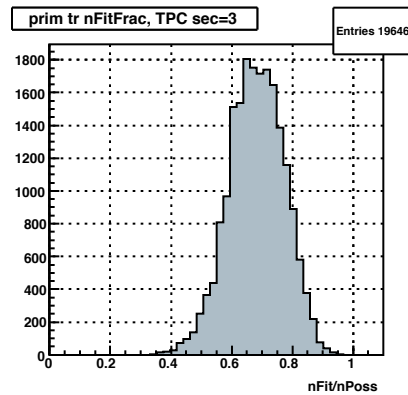

Entries 22935

prim tr nFitP, TPC sec=5

Entries 23633

prim tr nFitP, TPC sec=6

Entries 22414

prim tr nFitP, TPC sec=7

Entries 22671

prim tr nFitP, TPC sec=8

Entries 22780

prim tr nFitP, TPC sec=9

Entries 23550

prim tr nFitP, TPC sec=10

Entries 23688

prim tr nFitP, TPC sec=11

Entries 23864

prim tr nFitP, TPC sec=12

Entries 23426

Barrel: lastHit on track

Entries 346743

lastHit, accepted, TPC sec=1

Entries 15742