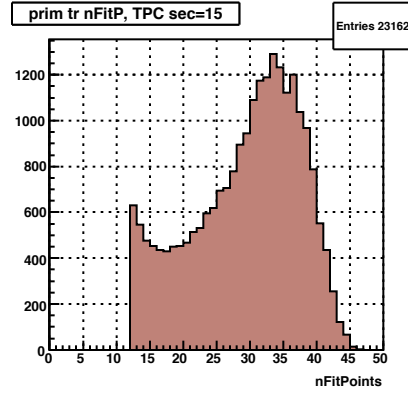

Entries 22935

prim tr nFitP, TPC sec=5

Entries 23633

prim tr nFitP, TPC sec=6

Entries 22414

prim tr nFitP, TPC sec=7

Entries 22671

prim tr nFitP, TPC sec=8

Entries 22780

prim tr nFitP, TPC sec=9

Entries 23550

prim tr nFitP, TPC sec=10

Entries 23688

prim tr nFitP, TPC sec=11

Entries 23864

prim tr nFitP, TPC sec=12

Entries 23426

Barrel: lastHit on track

Entries 346743

lastHit, accepted, TPC sec=1

Entries 15742