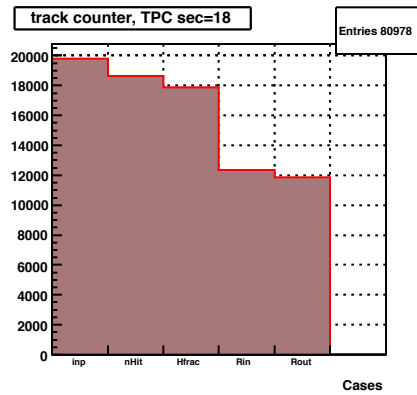

--

prim tr nFitP, TPC sec=1

Entries 23803

prim tr nFitP, TPC sec=2

Entries 23615

prim tr nFitP, TPC sec=3

Entries 20864

prim tr nFitP, TPC sec=4

Entries 22935

prim tr nFitP, TPC sec=5

Entries 23633

prim tr nFitP, TPC sec=6

Entries 22414

prim tr nFitP, TPC sec=7

Entries 22671

prim tr nFitP, TPC sec=8

Entries 22780

prim tr nFitP, TPC sec=9

Entries 23550

prim tr nFitP, TPC sec=10

Entries 23688

prim tr nFitP, TPC sec=11

Entries 23864

prim tr nFitP, TPC sec=12

Entries 23426

Barrel: lastHit on track

Entries 346743

lastHit, accepted, TPC sec=1

Entries 15742