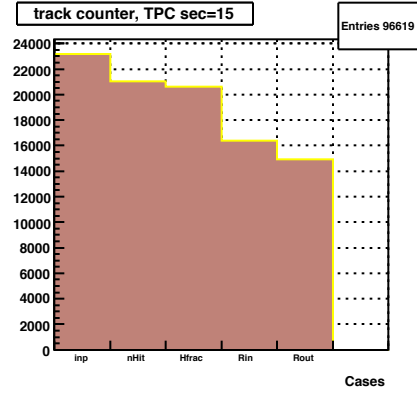

--

prim tr nFitP, TPC sec=1

Entries 23803

prim tr nFitP, TPC sec=2

Entries 23615

prim tr nFitP, TPC sec=3

Entries 20864

prim tr nFitP, TPC sec=4

Entries 22935

prim tr nFitP, TPC sec=5

Entries 23633

prim tr nFitP, TPC sec=6

Entries 22414

prim tr nFitP, TPC sec=7

Entries 22671

prim tr nFitP, TPC sec=8

Entries 22780

prim tr nFitP, TPC sec=9

Entries 23550

prim tr nFitP, TPC sec=10

Entries 23688

prim tr nFitP, TPC sec=11

Entries 23864

prim tr nFitP, TPC sec=12

Entries 23426

Barrel: lastHit on track

Entries 346743

lastHit, accepted, TPC sec=1

Entries 15742