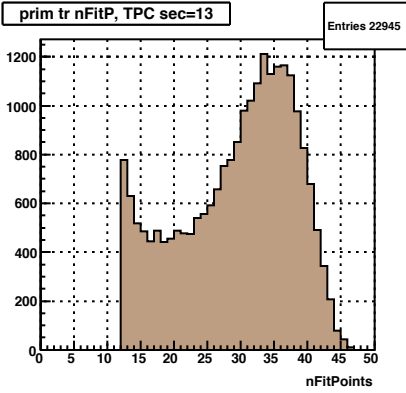

Entries 22935

prim tr nFitP, TPC sec=5

Entries 23633

prim tr nFitP, TPC sec=6

Entries 22414

prim tr nFitP, TPC sec=7

Entries 22671

prim tr nFitP, TPC sec=8

Entries 22780

prim tr nFitP, TPC sec=9

Entries 23550

prim tr nFitP, TPC sec=10

Entries 23688

prim tr nFitP, TPC sec=11

Entries 23864

prim tr nFitP, TPC sec=12

Entries 23426

Barrel: lastHit on track

Entries 346743

lastHit, accepted, TPC sec=1

Entries 15742