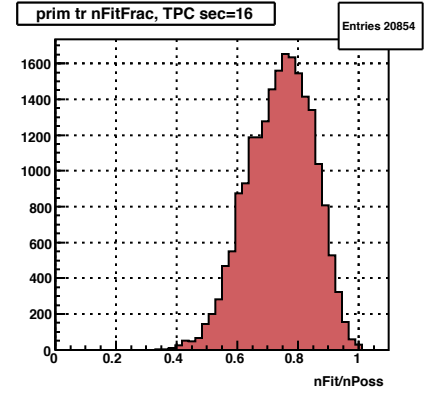

Entries 22935

prim tr nFitP, TPC sec=5

Entries 23633

prim tr nFitP, TPC sec=6

Entries 22414

prim tr nFitP, TPC sec=7

Entries 22671

prim tr nFitP, TPC sec=8

Entries 22780

prim tr nFitP, TPC sec=9

Entries 23550

prim tr nFitP, TPC sec=10

Entries 23688

prim tr nFitP, TPC sec=11

Entries 23864

prim tr nFitP, TPC sec=12

Entries 23426

Barrel: lastHit on track

Entries 346743

lastHit, accepted, TPC sec=1

Entries 15742