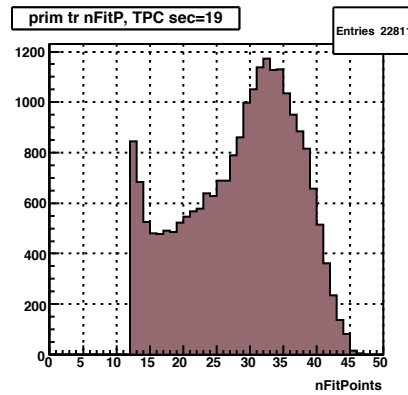

Entries 22935

prim tr nFitP, TPC sec=5

Entries 23633

prim tr nFitP, TPC sec=6

Entries 22414

prim tr nFitP, TPC sec=7

Entries 22671

prim tr nFitP, TPC sec=8

Entries 22780

prim tr nFitP, TPC sec=9

Entries 23550

prim tr nFitP, TPC sec=10

Entries 23688

prim tr nFitP, TPC sec=11

Entries 23864

prim tr nFitP, TPC sec=12

Entries 23426

Barrel: lastHit on track

Entries 346743

lastHit, accepted, TPC sec=1

Entries 15742