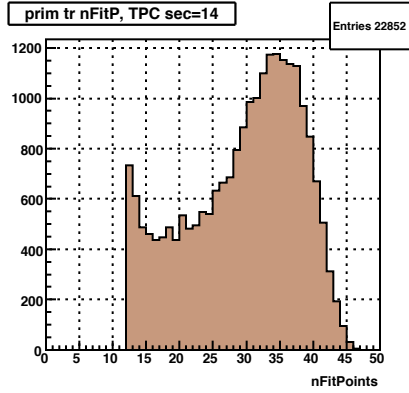

Entries 22935

prim tr nFitP, TPC sec=5

Entries 23633

prim tr nFitP, TPC sec=6

Entries 22414

prim tr nFitP, TPC sec=7

Entries 22671

prim tr nFitP, TPC sec=8

Entries 22780

prim tr nFitP, TPC sec=9

Entries 23550

prim tr nFitP, TPC sec=10

Entries 23688

prim tr nFitP, TPC sec=11

Entries 23864

prim tr nFitP, TPC sec=12

Entries 23426

Barrel: lastHit on track

Entries 346743

lastHit, accepted, TPC sec=1

Entries 15742