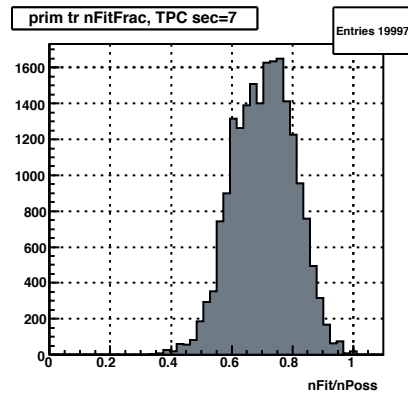

Entries 22935

prim tr nFitP, TPC sec=5

Entries 23633

prim tr nFitP, TPC sec=6

Entries 22414

prim tr nFitP, TPC sec=7

Entries 22671

prim tr nFitP, TPC sec=8

Entries 22780

prim tr nFitP, TPC sec=9

Entries 23550

prim tr nFitP, TPC sec=10

Entries 23688

prim tr nFitP, TPC sec=11

Entries 23864

prim tr nFitP, TPC sec=12

Entries 23426

Barrel: lastHit on track

Entries 346743

lastHit, accepted, TPC sec=1

Entries 15742