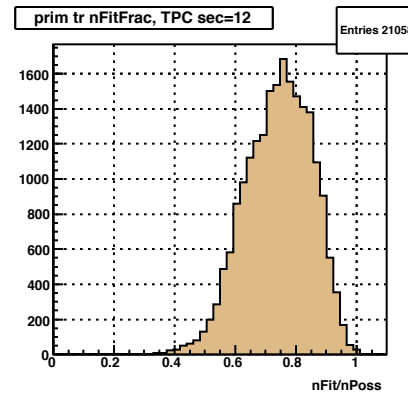

Entries 22935

prim tr nFitP, TPC sec=5

Entries 23633

prim tr nFitP, TPC sec=6

Entries 22414

prim tr nFitP, TPC sec=7

Entries 22671

prim tr nFitP, TPC sec=8

Entries 22780

prim tr nFitP, TPC sec=9

Entries 23550

prim tr nFitP, TPC sec=10

Entries 23688

prim tr nFitP, TPC sec=11

Entries 23864

prim tr nFitP, TPC sec=12

Entries 23426

Barrel: lastHit on track

Entries 346743

lastHit, accepted, TPC sec=1

Entries 15742