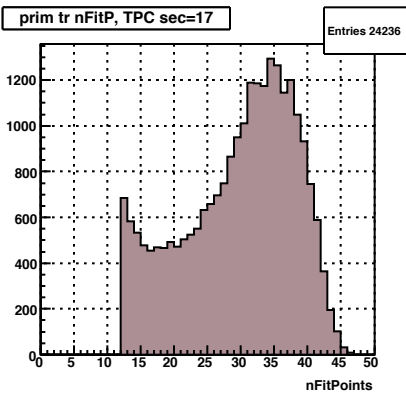

Entries 22935

prim tr nFitP, TPC sec=5

Entries 23633

prim tr nFitP, TPC sec=6

Entries 22414

prim tr nFitP, TPC sec=7

Entries 22671

prim tr nFitP, TPC sec=8

Entries 22780

prim tr nFitP, TPC sec=9

Entries 23550

prim tr nFitP, TPC sec=10

Entries 23688

prim tr nFitP, TPC sec=11

Entries 23864

prim tr nFitP, TPC sec=12

Entries 23426

Barrel: lastHit on track

Entries 346743

lastHit, accepted, TPC sec=1

Entries 15742