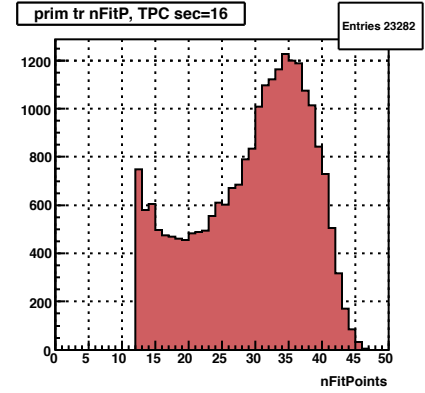

Entries 22935

prim tr nFitP, TPC sec=5

Entries 23633

prim tr nFitP, TPC sec=6

Entries 22414

prim tr nFitP, TPC sec=7

Entries 22671

prim tr nFitP, TPC sec=8

Entries 22780

prim tr nFitP, TPC sec=9

Entries 23550

prim tr nFitP, TPC sec=10

Entries 23688

prim tr nFitP, TPC sec=11

Entries 23864

prim tr nFitP, TPC sec=12

Entries 23426

Barrel: lastHit on track

Entries 346743

lastHit, accepted, TPC sec=1

Entries 15742