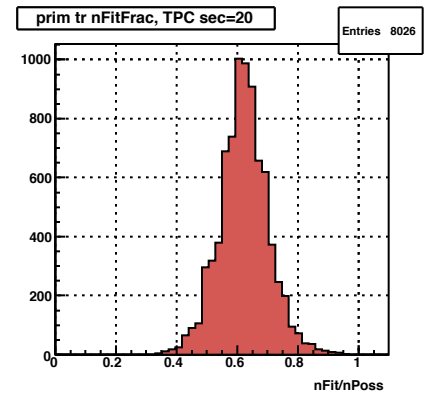

Entries 22935

prim tr nFitP, TPC sec=5

Entries 23633

prim tr nFitP, TPC sec=6

Entries 22414

prim tr nFitP, TPC sec=7

Entries 22671

prim tr nFitP, TPC sec=8

Entries 22780

prim tr nFitP, TPC sec=9

Entries 23550

prim tr nFitP, TPC sec=10

Entries 23688

prim tr nFitP, TPC sec=11

Entries 23864

prim tr nFitP, TPC sec=12

Entries 23426

Barrel: lastHit on track

Entries 346743

lastHit, accepted, TPC sec=1

Entries 15742