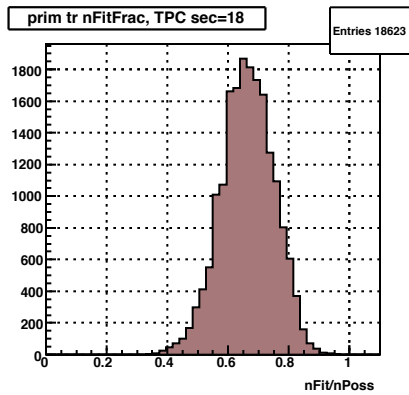

Entries 22935

prim tr nFitP, TPC sec=5

Entries 23633

prim tr nFitP, TPC sec=6

Entries 22414

prim tr nFitP, TPC sec=7

Entries 22671

prim tr nFitP, TPC sec=8

Entries 22780

prim tr nFitP, TPC sec=9

Entries 23550

prim tr nFitP, TPC sec=10

Entries 23688

prim tr nFitP, TPC sec=11

Entries 23864

prim tr nFitP, TPC sec=12

Entries 23426

Barrel: lastHit on track

Entries 346743

lastHit, accepted, TPC sec=1

Entries 15742