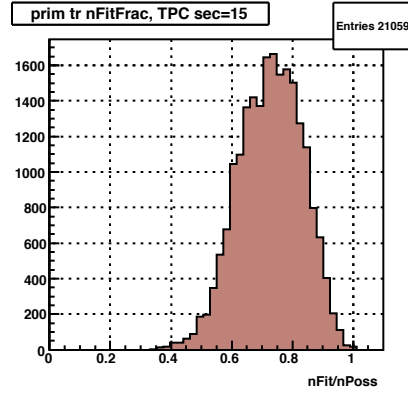

Entries 22935

prim tr nFitP, TPC sec=5

Entries 23633

prim tr nFitP, TPC sec=6

Entries 22414

prim tr nFitP, TPC sec=7

Entries 22671

prim tr nFitP, TPC sec=8

Entries 22780

prim tr nFitP, TPC sec=9

Entries 23550

prim tr nFitP, TPC sec=10

Entries 23688

prim tr nFitP, TPC sec=11

Entries 23864

prim tr nFitP, TPC sec=12

Entries 23426

Barrel: lastHit on track

Entries 346743

lastHit, accepted, TPC sec=1

Entries 15742